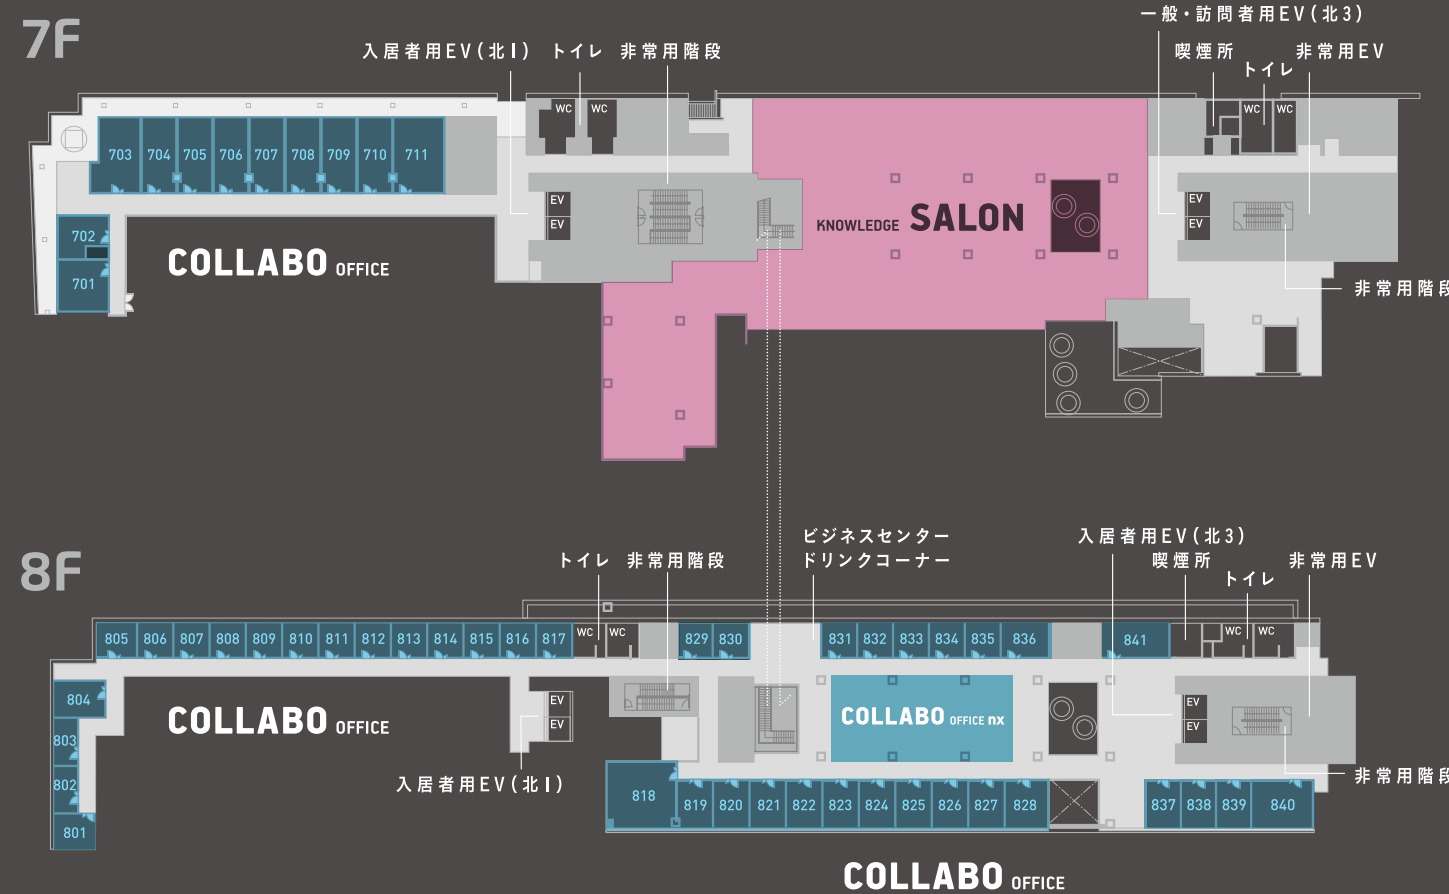

ナレッジキャピタル <http://kc-i.jp/>
 一般社団法人 ナレッジキャピタル

グランフロント大阪
 ナレッジキャピタル コラボオフィス

コラボオフィス プランA

コラボオフィス プランC

7F-8F 連絡階段上

8F オフィスフロア

COLLABO OFFICE

活発なコミュニケーションが新たな発見を生み、他分野との融合で、知の進化と深化を促進

Knowledge innovation

日常の業務だけでなく、コラボレーションを目的とした活動拠点です。あらゆる分野のエキスパートが集結し、入居者が隣接するナレッジサロンを媒介として、様々な分野の人や企業とが交流する、刺激的なビジネスエリアです。

イノベーションに取り組む企業やチームが集まります

日常業務では出会うことのない、分野を超えた企業との出会いや交流から、新しいビジネスやプロジェクト発足の場となります。

期間・用途に合わせて、活動拠点として

短期間(3ヶ月〜)・小規模(18㎡〜)のコラボオフィスを52室ご用意。教育・研究機関、メディア、技術者、クリエイター、デザイナー、ベンチャー企業、国内外の企業のサテライト拠点、プロジェクトチームなどを誘致しています。

COLLABO OFFICE nx コラボオフィス ネクス

新しい才能、次世代を担うクリエイティブ人材のための創造型コ・ワーキングスペースです。

フロア配置

コラボオフィスnx

コラボオフィスnx 固定席

隣接のナレッジサロンを活用できます

コラボオフィスのご入居者は、コラボレーションのための隣接するナレッジサロンをご利用いただけます。

KNOWLEDGE SALON

ナレッジサロン メインラウンジ

ナレッジサロン プロジェクトルーム

プロジェクトの進捗に沿ったスペース