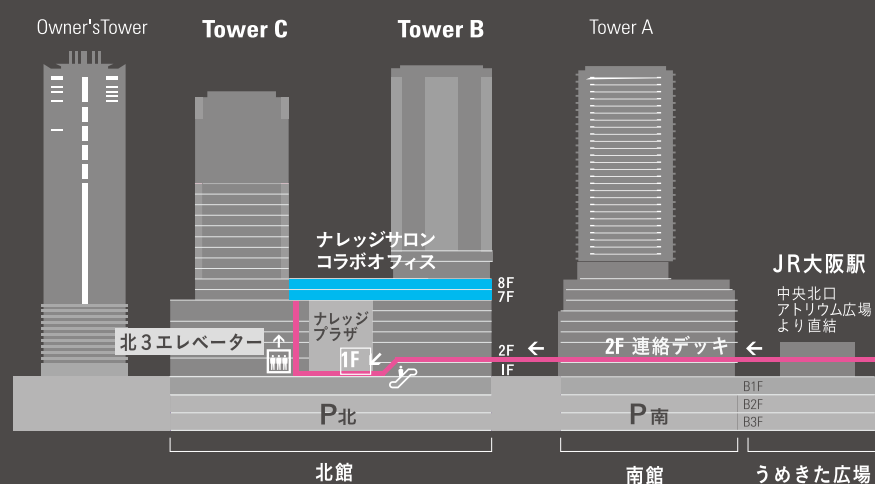

KNOWLEDGE CAPITAL

COLLABO OFFICE

フィールドを超えて挑戦するエキスパートが集結する

- JR「大阪駅」より徒歩3分
- 地下鉄御堂筋線「梅田駅」より徒歩3分
- 阪急「梅田駅」より徒歩3分

7F ナレッジサロン、7F・8Fコラボオフィスへのアクセス

大阪駅中央北口アトリウム広場より2F連絡デッキで北館へ。1Fナレッジプラザ奥、北3エレベーターにて7Fへ

コラボオフィス問い合わせ：06-6372-6427 平日10:00～17:00

ナレッジキャピタル <http://kc-i.jp/>
 一般社団法人 ナレッジキャピタル

グランフロント大阪
 ナレッジキャピタル コラボオフィス

コラボオフィス プランA

コラボオフィス プランC

7F-8F 連絡階段上

8F オフィスフロア

COLLABO OFFICE

活発なコミュニケーションが新たな発見を生み、他分野との融合で、知の進化と深化を促進