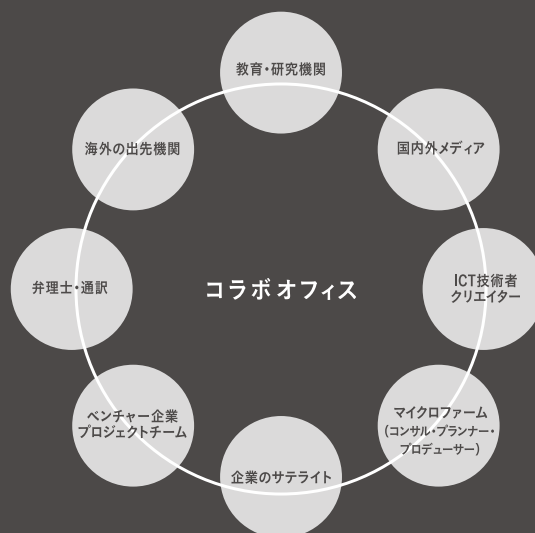

ナレッジキャピタル <http://kc-i.jp/>
 一般社団法人 ナレッジキャピタル

グランフロント大阪
 ナレッジキャピタル コラボオフィス

コラボオフィス プランA

コラボオフィス プランC

7F-8F 連絡階段上

8F オフィスフロア

COLLABO OFFICE

活発なコミュニケーションが新たな発見を生み、他分野との融合で、知の進化と深化を促進