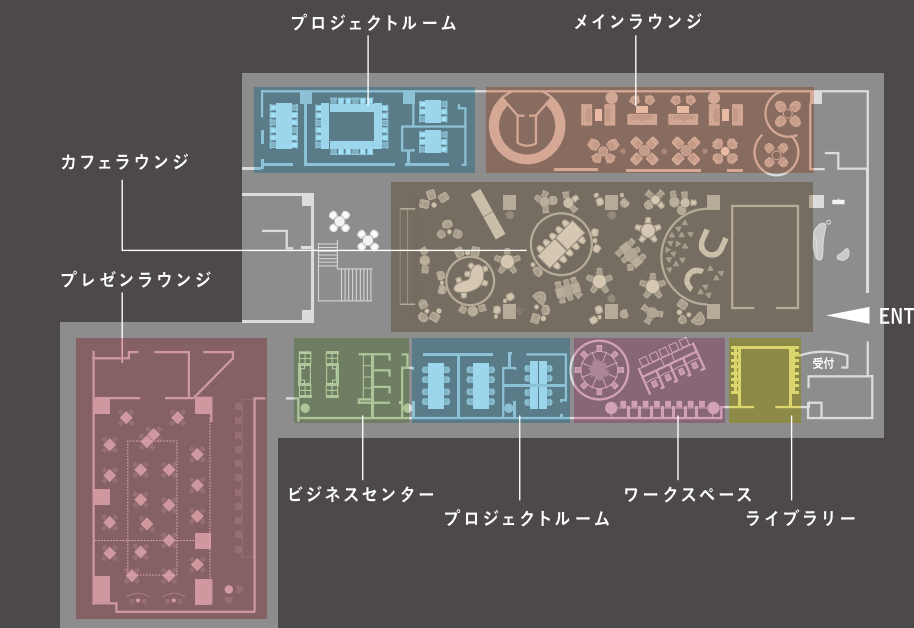

期間・用途に合わせて、活動拠点として

短期間(3ヶ月〜)・小規模(18㎡〜)のコラボオフィスを52室ご用意。教育・研究機関、メディア、技術者、クリエイター、デザイナー、ベンチャー企業、国内外の企業のサテライト拠点、プロジェクトチームなどを誘致しています。

COLLABO OFFICE nx コラボオフィス ネクス

新しい才能、次世代を担うクリエイティブ人材のための創造型コ・ワーキングスペースです。

フロア配置

コラボオフィスnx

コラボオフィスnx 固定席

隣接のナレッジサロンを活用できます

コラボオフィスのご入居者は、コラボレーションのための隣接するナレッジサロンをご利用いただけます。

KNOWLEDGE SALON

ナレッジサロン メインラウンジ

ナレッジサロン プロジェクトルーム

プロジェクトの進捗に沿ったスペース